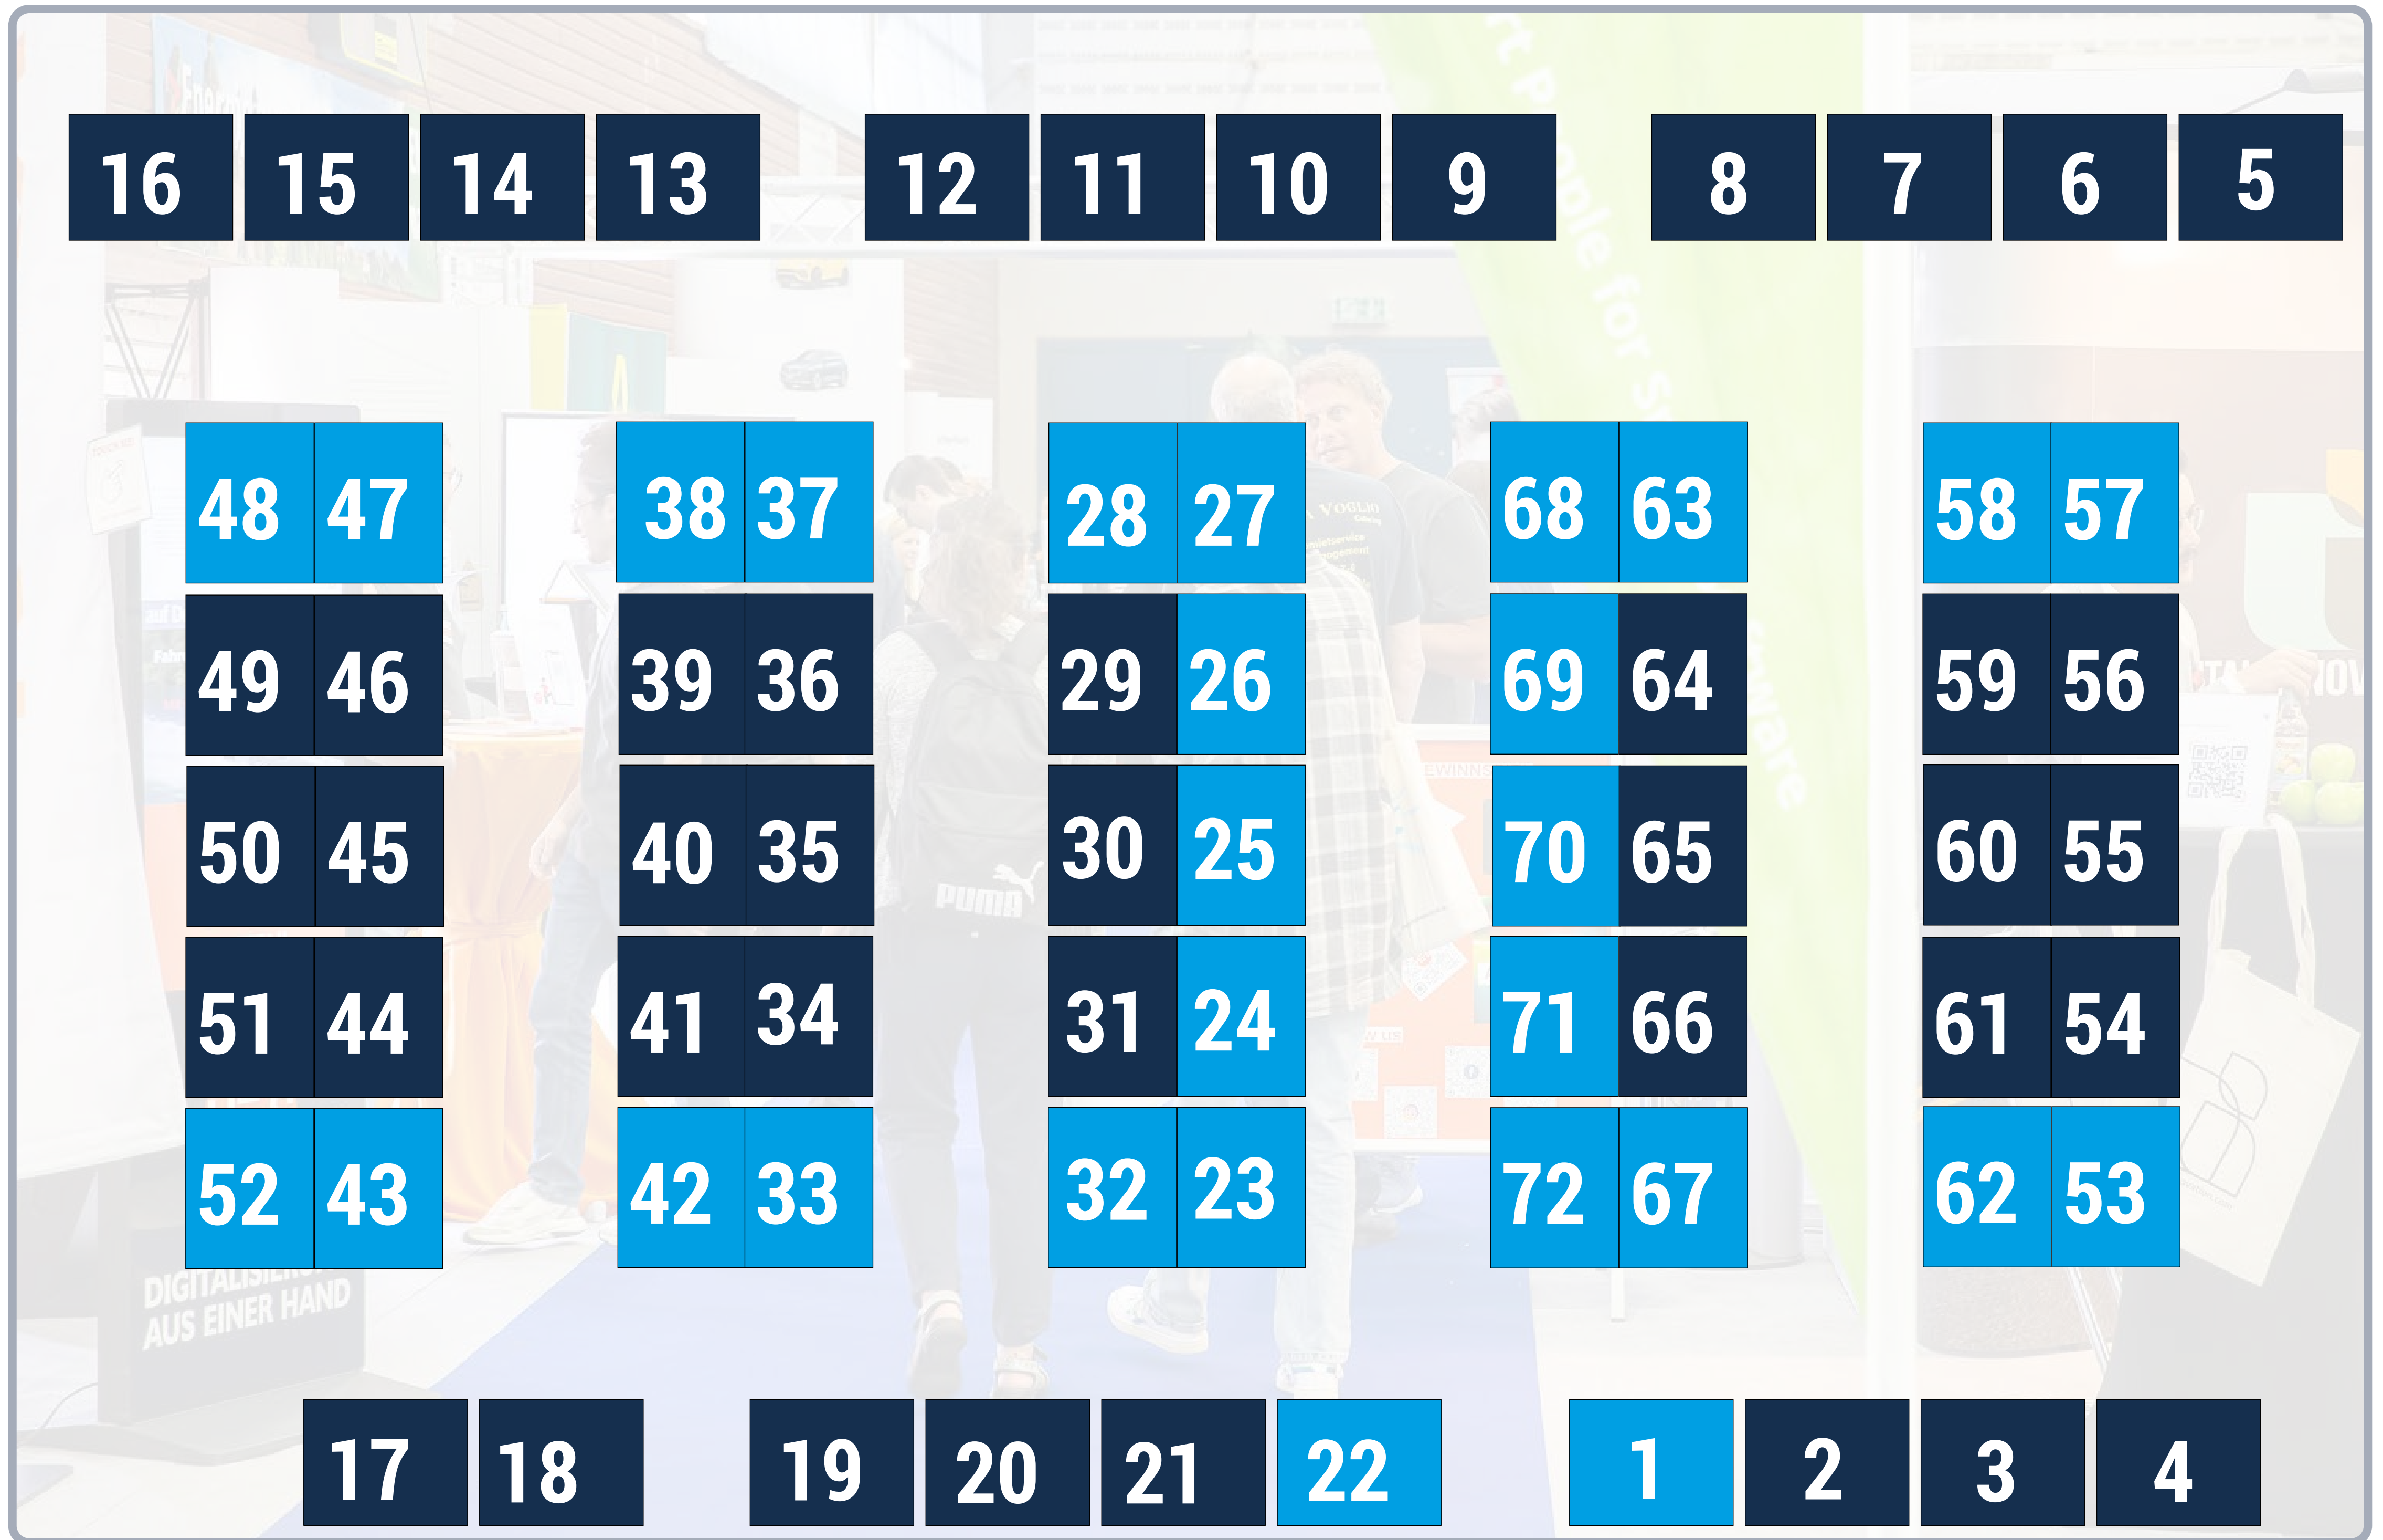

Messehallen-Plan Campus Careers 2024

Messestand

-  Premium 1.800 Euro netto
-  Basic 1.600 Euro netto

Eingang